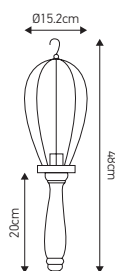

Baladeuse

BALMA 60W Max. E27

Ref: 999993

| | |
|------------|---------------|
| EAN | 3125469999935 |
| Puissance | 60W Max. |
| Culot | E27 |
| Dimensions | Ø152 x 48mm |

- À utiliser avec un diamètre maximal de lampe à tube de 45mm.
- Type de matériau | poignée en fil d'acier doux - bois
- Longueur du câble 5m, cordons plastique fiche bipolaire et interrupteur à bascule