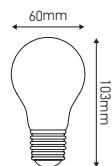

Standard A60 Filament LED

6W E27 4000K 760lm Mat

Ref: 998851

EAN	3125469988519
Puissance	6W
Culot	E27
Température de couleur	4000K
Flux lumineux	760lm
Voltage	220 - 240V
mA	46mA
Température de fonctionnement	-20°C ~ 40°C
Angle de diffusion	360°
Cycle de commutation	≥15 000
IRC	≥80
Hg	0,0mg
Eclairage instantané	0 sec
Durée de vie	15 000 H
Finition	Mat
Dimensions	60 x 103mm