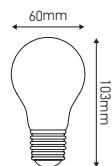

Standard A60 Filament LED

6W E27 2700K 740lm Mat

Ref: 998850

EAN	3125469988502
Puissance	6W
Culot	E27
Température de couleur	2700K
Flux lumineux	740lm
Voltage	220 - 240V
mA	46mA
Température de fonctionnement	-20°C ~ 40°C
Angle de diffusion	360°
Cycle de commutation	≥15 000
IRC	≥80
Hg	0,0mg
Eclairage instantané	0 sec
Durée de vie	15 000 H
Finition	Mat
Dimensions	60 x 103mm