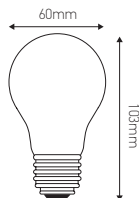

Standard A60 Filament LED

7W E27 4000K 850lm Opaline

Ref: 998825

EAN	3125469988250
Puissance	7W
Culot	E27
Température de couleur	4000K
Flux lumineux	850lm
Voltage	220-240V AC
mA	60mA
Température de fonctionnement	-20°C ~ 40°C
Angle de diffusion	360°
Cycle de commutation	≥15 000
IRC	≥80
Hg	0,0mg
Eclairage instantané	0 sec
Durée de vie	15 000 H
Finition	Opaline
Dimensions	60 x 103mm