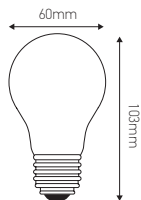

Standard A60 Filament LED

7W E27 2700K 806lm Opaline

Ref: 998824

EAN	3125469988243
Puissance	7W
Culot	E27
Température de couleur	2700K
Flux lumineux	806lm
Voltage	220-240V AC
mA	60mA
Température de fonctionnement	-20°C ~ 40°C
Angle de diffusion	360°
Cycle de commutation	≥15 000
IRC	≥80
Hg	0,0mg
Eclairage instantané	0 sec
Durée de vie	15 000 H
Finition	Opaline
Dimensions	60 x 103mm