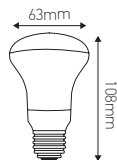

Spot R63 LED

8W E27 2700K 600lm Opaline

Ref: 998804

EAN	3125469988045
Puissance	8W
Culot	E27
Température de couleur	2700K
Flux lumineux	600lm
Voltage	220-240V AC
mA	70mA
Température de fonctionnement	-20°C ~ 40°C
Angle de diffusion	120°
Cycle de commutation	≥15 000
IRC	≥80
Hg	0,0mg
Eclairage instantané	0 sec
Durée de vie	15 000 H
Finition	Opaline
Dimensions	63 x 108mm