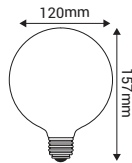

ECO watts

Globe G120

15W E27 4000K 1600lm Opaline

Ref: 998767

EAN	3125469987673
Puissance	15W
Culot	E27
Température de couleur	4000K
Flux lumineux	1600lm
Voltage	220-240V
mA	130mA
Température de fonctionnement	-20°C ~ 40°C
Angle de diffusion	270°
Cycle de commutation	≥15'000
IRC	≥80
Hg	0,0mg
Eclairage instantané	0 sec
Durée de vie	15'000H
Finition	Opaline
Dimensions	120 x 157mm