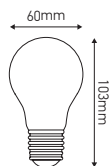

### Ref: 998717

EAN	3125469987178
Puissance	6W
Culot	E27
Température de couleur	2700K
Flux lumineux	760lm
Voltage	220 - 240V
mA	46mA
Température de fonctionnement	-20°C ~ 40°C
Angle de diffusion	360°
Cycle de commutation	≥15 000
IRC	≥80
Hg	0,0mg
Eclairage instantané	0 sec
Durée de vie	15 000 H
Finition	Claire
Dimensions	60 x 103mm