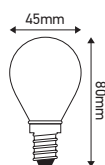

Standard LED G45

3W E14 2700K Satinée

Ref : 998641

EAN	3125469986416
Puissance	3W
Température de couleur	2700K
Flux lumineux	290lm
Voltage	220 - 240V
mA	28mA
Température de fonctionnement	-20°C ~ 40°C
Angle de diffusion	360°
Cycle de commutation	≥100'000
Ra	≥80
Hg	0,0mg
Eclairage instantané	0 sec
Durée de vie	30'000 H
Finition	Satinée
Dimensions	45 x 80mm
Garantie	3 ans