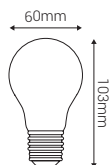

### 8W E27 2700K 980lm Claire

Ref: 998638

EAN	3125469986386
Puissance	8W
Culot	E27
Température de couleur	2700K
Flux lumineux	980lm
Voltage	220-240V
mA	61mA
Température de fonctionnement	-20°C ~ 40°C
Angle de diffusion	360°
Cycle de commutation	≥15'000
IRC	≥80
Hg	0,0mg
Eclairage instantané	0 sec
Durée de vie	15'000 H
Finition	Claire
Dimensions	60 x 103mm