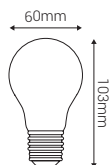

### 4W E27 2700K 440lm Matt

Ref: 998622

EAN	3125469986225
Puissance	4W
Culot	E27
Température de couleur	2700K
Flux lumineux	440lm
Voltage	220-240V
mA	34mA
Température de fonctionnement	-20°C ~ 40°C
Angle de diffusion	360°
Cycle de commutation	≥15'000
IRC	≥80
Hg	0,0mg
Eclairage instantané	0 sec
Durée de vie	15'000 H
Finition	Matt
Dimensions	60 x 103mm