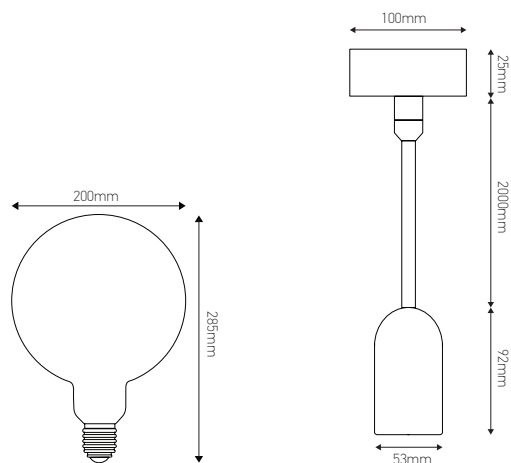

Kit - ampoule géante + suspension béton

6W E27 2000K 300lm Ambrée

Ref : 996034

EAN	3125469960348
Puissance	6W
Culot	E27
Température de couleur	2000K
Flux lumineux	300lm
Voltage	220 - 240V
mA	32mA
Température de fonctionnement	-20°C ~ 40°C
Angle de diffusion	360°
Cycle de commutation	≥15'000
IRC	≥80
Hg	0,0mg
Eclairage instantané	0 sec
Durée de vie	25'000 H
Finition	Ambrée
Dimensions	200 x 285mm