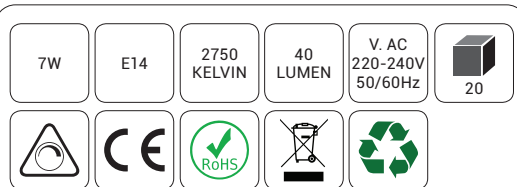

ECO watts

Veilleuse

7W E14 2750K 40lm Claire

Ref: 991007

EAN	3125469910077
Puissance	7W
Culot	E14
Température de couleur	2750K
Flux lumineux	40lm
Voltage	220-240V
mA	30mA
Température de fonctionnement	-20°C ~ 40°C
Angle de diffusion	360°
Cycle de commutation	≥8'000
IRC	≥100
Hg	0,0mg
Eclairage instantané	0 sec
Durée de vie	1'000 H
Finition	Claire
Dimensions	23 x 56mm