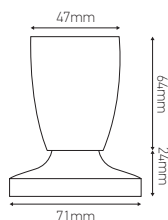

Douille céramique E27 sur patère

CERAM 60W Max. Noire

EN 60598-2-1 | 1989
used in conjunction with
EN 60598-1 | 2015
EN 62031 | 2008+A1 | 2013+A2 | 2015
EN 62471 | 2008

Ref: 980024

EAN	3125469800248
Puissance	60W Max.
Culot	E27
Cable section	2 x 0.75mm ²
Cable type	H05V-K
Matériau	Céramique
Couleur	Noire
Poids	0.25kg
Diamensions	71 x 88mm