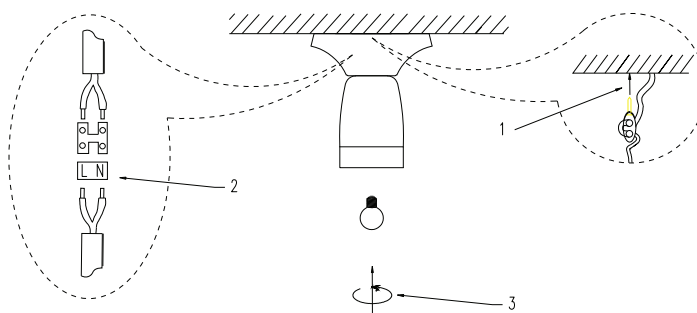

Douille céramique E27 sur patère

CERAM 60W Max. Noire

EN 60598-2-1 | 1989
used in conjunction with
EN 60598-1 | 2015
EN 62031 | 2008+A1 | 2013+A2 | 2015
EN 62471 | 2008

Ref: 980024

EAN	3125469800248
Puissance	60W Max.
Culot	E27
Cable section	2 x 0.75mm ²
Cable type	H05V-K
Matériau	Céramique
Couleur	Noire
Poids	0.25kg
Diamensions	71 x 88mm