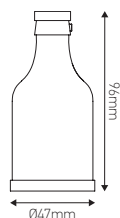

Douille bouteille acier E27

60W Max. Noire

60W
Max.

CE

Ref: 980017

EAN	3125469800170
Puissance	60W Max.
mA	4000mA
Matériau	Acier
Couleur	Noire
Poids	0.16kg
Diamensions	Ø47 x 96mm

Notes

 47, rue des Tournelles, 75 003 Paris.
Tél. +33 (0)1 44 59 22 20