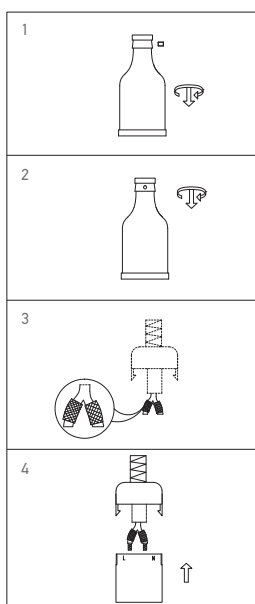

Douille bouteille acier E27

60W Max. Noire

60W
Max.

CE

Ref: 980017

EAN	3125469800170
Puissance	60W Max.
mA	4000mA
Matériau	Acier
Couleur	Noire
Poids	0.16kg
Diamensions	Ø47 x 96mm

Notes

 47, rue des Tournelles, 75 003 Paris.
Tél. +33 (0)1 44 59 22 20