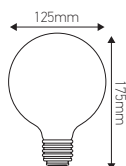

## Ampoule PLATE FLÈCHE G125

4W E27 2000K 220lm Ambrée

### Ref: 976945

EAN	3125469769453
Puissance	4W
Culot	E27
Température de couleur	2000K
Flux lumineux	220lm
Voltage	220-240V AC
mA	34mA
Température de fonctionnement	-20°C ~ 40°C
Angle de diffusion	360°
Cycle de commutation	≥15 000
IRC	≥90
Hg	0,0mg
Eclairage instantané	0 sec
Durée de vie	15 000 H
Finition	Ambrée
Dimensions	125 x 175mm