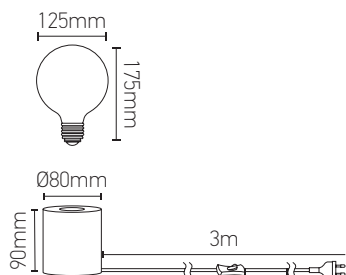

Lampe E27 bois à poser / suspendre

5W 2000K 260lm écru chiné

Ref: 976765

EAN	3125469767657
Puissance	5W
Culot	E27
Température de couleur	2000K
Flux lumineux	260lm
Voltage	220-240V AC
mA	43mA
Température de fonctionnement	-20°C ~ 40°C
Angle de diffusion	360°
Cycle de commutation	≥15 000
IRC	≥80
Hg	0,0mg
Eclairage instantané	0 sec
Durée de vie	25 000H
Longueur des câbles	3m
Poids	0.58kg
Dimensions	270 x 150 x 110mm

G125 ampoule à LED incluse (716602)

Base en bois Ø80mm H90mm avec douille E27 en plastique

Câble texturé écru chiné 2x0.75mm² L.3m (189631)

Prise et interrupteur blancs

3 crochets métalliques en aluminium blanc