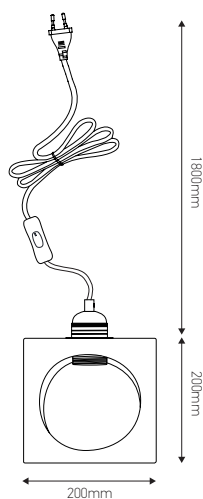

Lampe à poser béton carrée

40W Max. E27

Ref: 976763

EAN	3125469767633
Puissance	40W Max.
Culot	E27
Protection étanchéité	20
Longueur des câbles	1.8m
Poids	4.4kg
Dimensions	200 x 100 x 200mm

- Source lumineuse non incluse