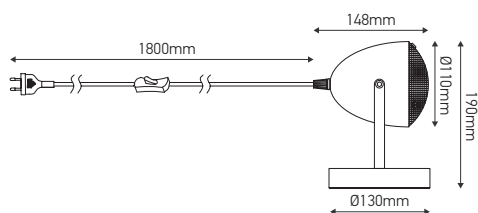

Spot rétro

SPOTIX 4W Max. E14 Or mat

Ref: 976754

EAN	3125469767541
Puissance	4W Max.
Culot	E14
Finition	Acier peint
Couleur	Or mat
Dimensions	148 x 130 x 190mm

- Avec douille E14, interrupteur noir et fiche
- Lentille en plastique décorative
- source lumineuse non incluse