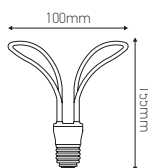

Lampe FEEL Angel Filament LED

8W E27 2200K 480lm Claire

Ref: 976692

EAN	3125469766926
Puissance	8W
Culot	E27
Température de couleur	2200K
Flux lumineux	480lm
Voltage	220-240V AC
mA	55mA
Température de fonctionnement	-20°C ~ 40°C
Angle de diffusion	360°
Cycle de commutation	≥15 000
IRC	≥90
Hg	0,0mg
Eclairage instantané	0 sec
Durée de vie	15 000 H
Finition	Claire
Dimensions	100 x 155mm