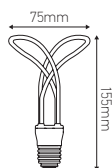

Lampe FEEL Butterfly Filament LED

8W E27 2200K 480lm Claire

Ref: 976691

EAN	3125469766919
Puissance	8W
Culot	E27
Température de couleur	2200K
Flux lumineux	480lm
Voltage	220-240V AC
mA	55mA
Température de fonctionnement	-20°C ~ 40°C
Angle de diffusion	360°
Cycle de commutation	≥15 000
IRC	≥90
Hg	0,0mg
Eclairage instantané	0 sec
Durée de vie	15 000 H
Finition	Claire
Dimensions	75 x 155mm