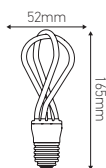

### Ref: 976690

EAN	3125469766902
Puissance	8W
Culot	E27
Température de couleur	2200K
Flux lumineux	480lm
Voltage	220-240V AC
mA	55mA
Température de fonctionnement	-20°C ~ 40°C
Angle de diffusion	360°
Cycle de commutation	≥15 000
IRC	≥90
Hg	0,0mg
Eclairage instantané	0 sec
Durée de vie	15 000 H
Finition	Claire
Dimensions	52 x 165mm