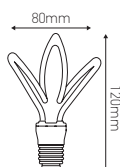

Lampe FEEL Flower Filament LED

8W E27 2200K 480lm Claire

Ref: 976688

EAN	3125469766889
Puissance	8W
Culot	E27
Température de couleur	2200K
Flux lumineux	480lm
Voltage	220-240V AC
mA	55mA
Température de fonctionnement	-20°C ~ 40°C
Angle de diffusion	360°
Cycle de commutation	≥15 000
IRC	≥90
Hg	0,0mg
Eclairage instantané	0 sec
Durée de vie	15 000 H
Finition	Claire
Dimensions	80 x 120mm