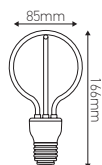

Lampe FEEL Mandarin Filament LED

8W E27 2200K 480lm Claire

Ref: 976686

EAN	3125469766865
Puissance	8W
Culot	E27
Température de couleur	2200K
Flux lumineux	480lm
Voltage	220-240V AC
mA	55mA
Température de fonctionnement	-20°C ~ 40°C
Angle de diffusion	360°
Cycle de commutation	≥15 000
IRC	≥90
Hg	0,0mg
Eclairage instantané	0 sec
Durée de vie	15 000 H
Finition	Claire
Dimensions	85 x 166mm