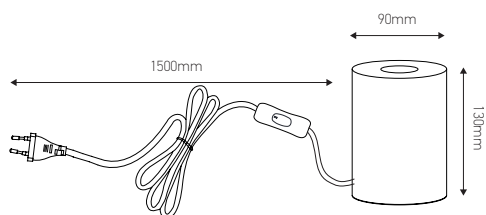

Lampe à poser béton cylindre

40W Max. E27

Ref: 976679

EAN	3125469766797
Puissance	40W Max.
Culot	E27
Protection étanchéité	20
Longueur des câbles	1.5m
Poids	1.2kg
Dimensions	Ø90 x 130mm

• Source lumineuse non incluse