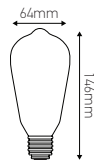

Edison Filament LED Torsadée

8W E27 2000K 500lm Ambrée

Ref: 976665

EAN	3125469766650
Puissance	8W
Culot	E27
Température de couleur	2000K
Flux lumineux	500lm
Voltage	220-240V AC
mA	40mA
Température de fonctionnement	-20°C ~ 40°C
Angle de diffusion	360°
Cycle de commutation	≥15 000
IRC	≥80
Hg	0,0mg
Eclairage instantané	0 sec
Durée de vie	15 000 H
Finition	Ambrée
Dimensions	64 x 146mm