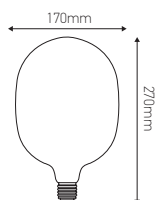

Ampoule Shadow Niebla Ambre Filament LED

4W E27 2200K

Ref: 976646

EAN	3125469766469
Puissance	4W
Culot	E27
Température de couleur	2200K
Voltage	220-240V AC
mA	20mA
Température de fonctionnement	-20°C ~ 40°C
Angle de diffusion	360°
Cycle de commutation	≥15 000
IRC	≥80
Hg	0,0mg
Eclairage instantané	0 sec
Durée de vie	25 000 H
Dimensions	170 x 270mm