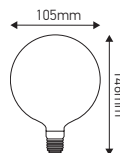

Ampoule plate G105

6W E27 2700K 700lm Claire

Ref: 719100

EAN	3125467191003
Puissance	6W
Culot	E27
Température de couleur	2700K
Flux lumineux	700lm
Voltage	220 - 240V
mA	30mA
Température de fonctionnement	-20°C ~ 40°C
Angle de diffusion	360°
Cycle de commutation	≥15'000
IRC	≥80
Hg	0,0mg
Eclairage instantané	0 sec
Durée de vie	25'000 H
Finition	Claire
Dimensions	105 x 36 x 146mm