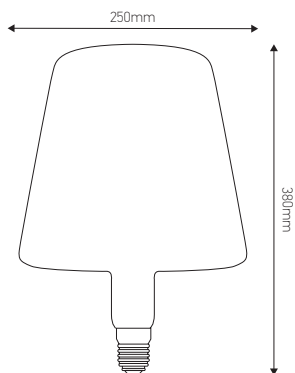

## Ampoule géante

#### Ref : 717001

EAN	3125467170015
Puissance	4W
Température de couleur	2000K
Flux lumineux	400lm
Voltage	220 - 240V
mA	23mA
Température de fonctionnement	-20°C ~ 40°C
Angle de diffusion	360°
Cycle de commutation	≥15'000
IRC	≥80
Hg	0,0mg
Eclairage instantané	0 sec
Durée de vie	25'000 H
Finition	Ambrée
Dimensions	250 x 380mm