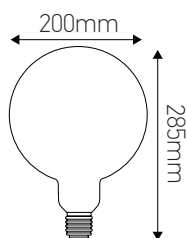

Ampoule géante Globe "TWISTED" E27

6W E27 2000K 240lm Verre fumé

Ref : 716699

EAN	3125467166995
Puissance	6W
Température de couleur	2000K
Flux lumineux	240lm
Voltage	220 - 240V
mA	32mA
Température de fonctionnement	-20°C ~ 40°C
Angle de diffusion	360°
Cycle de commutation	≥15'000
IRC	≥80
Hg	0,0mg
Eclairage instantané	0 sec
Durée de vie	25'000 H
Finition	Verre fumé
Dimensions	200 x 285mm