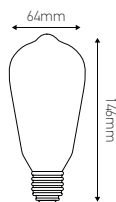

### Ref: 716622

EAN	3125467166223
Puissance	5W
Température de couleur	2200K
Flux lumineux	300lm
Voltage	220 - 240V
mA	43mA
Température de fonctionnement	-20°C ~ 40°C
Angle de diffusion	360°
Cycle de commutation	≥15'000
IRC	≥80
Hg	0,0mg
Eclairage instantané	0 sec
Durée de vie	25'000 H
Finition	Claire
Dimensions	64 x 146mm