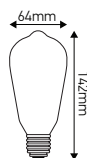

Edison

4W E27 2300K 300lm Claire

4W	E27	2300 KELVIN	300 LUMEN	V. AC 220-240V 50/60Hz	GROUP 0 EN62471:2008	10
						

Ref: 715994

EAN	3125467159942
Puissance	4W
Culot	E27
Température de couleur	2300K
Flux lumineux	300lm
Voltage	220 - 240V
mA	17mA
Température de fonctionnement	-20°C ~ 40°C
Angle de diffusion	360°
Cycle de commutation	≥100'000
IRC	≥90
Hg	0,0mg
Eclairage instantané	0 sec
Durée de vie	30'000 H
Finition	Claire
Dimensions	64 x 142 mm