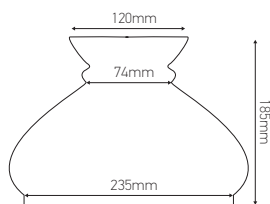

Verrerie vesta

Opal col Ø74mm

Ref: 703186

EAN	3125467031866
Matériau	Verre
Finition	Opal
Col	Ø74mm
Dimensions	Ø235 x 185mm

Notes

 47, rue des Tournelles, 75 003 Paris.
Tél. +33 (0)1 44 59 22 20

 Chemin du Joran 10, 1260 Nyon.
Tél. +41 (0)22 369 95 00