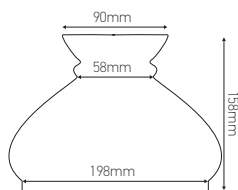

Verrerie vesta

Opal col Ø58mm

Ref: 703120

EAN	3125467031200
Matériau	Verre
Finition	Opal
Col	Ø58mm
Dimensions	Ø198 x 158mm

Notes

 47, rue des Tournelles, 75 003 Paris.
Tél. +33 (0)1 44 59 22 20

 Chemin du Joran 10, 1260 Nyon.
Tél. +41 (0)22 369 95 00