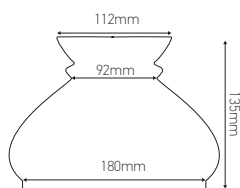

Verrerie vesta

Opal col Ø92mm

Ref: 703096

EAN	3125467030968
Matériau	Verre
Finition	Opal
Col	Ø92mm
Dimensions	Ø180 x 135mm

Notes

 47, rue des Tournelles, 75 003 Paris.
Tél. +33 (0)1 44 59 22 20

 Chemin du Joran 10, 1260 Nyon.
Tél. +41 (0)22 369 95 00