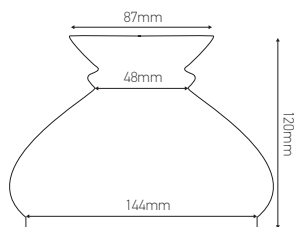

Verrerie vesta

Opal col Ø48mm

Ref: 703060

EAN	3125467030609
Matériau	Verre
Finition	Opal
Col	Ø48mm
Dimensions	Ø144 x 120mm

Notes

 47, rue des Tournelles, 75 003 Paris.
Tél. +33 (0)1 44 59 22 20

 Chemin du Joran 10, 1260 Nyon.
Tél. +41 (0)22 369 95 00