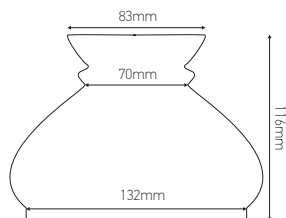

## Verrerie vesta

Opal col Ø70mm

**Ref: 703059**

EAN	3125467030593
Matériau	Verre
Finition	Opal
Col	Ø70mm
Dimensions	Ø132 x 116mm

Notes

-----

-----

-----