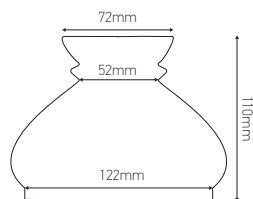

Verrerie vesta

Opal col Ø52mm

Ref: 703034

EAN	3125467030340
Matériau	Verre
Finition	Opal
Col	Ø52mm
Dimensions	Ø122 x 110mm

Notes

 47, rue des Tournelles, 75 003 Paris.
Tél. +33 (0)1 44 59 22 20

 Chemin du Joran 10, 1260 Nyon.
Tél. +41 (0)22 369 95 00