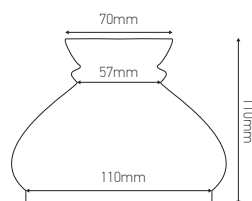

Verrerie vesta

Opal col Ø57mm

Ref: 703023

EAN	3125467030234
Matériau	Verre
Finition	Opal
Col	Ø57mm
Dimensions	Ø110 x 110mm

Notes

 47, rue des Tournelles, 75 003 Paris.
Tél. +33 (0)1 44 59 22 20

 Chemin du Joran 10, 1260 Nyon.
Tél. +41 (0)22 369 95 00