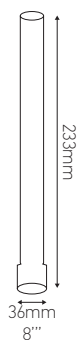

Verrerie pour lampes à pétrole

KOSMOS 8" Claire

Ref : 700017

| | |
|------------|---------------|
| EAN | 3125467000176 |
| Finition | Claire |
| Matériau | Verre |
| Kosmos | 8" |
| Dimensions | Ø36 x 233mm |