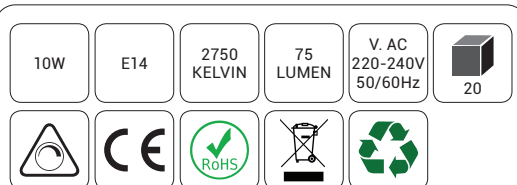

ECO watts

Veilleuse

10W E14 2750K 75lm Claire

Ref: 591010

EAN	3125465910101
Puissance	10W
Culot	E14
Température de couleur	2750K
Flux lumineux	75lm
Voltage	220-240V
mA	43mA
Température de fonctionnement	-20°C ~ 40°C
Angle de diffusion	360°
Cycle de commutation	≥8'000
IRC	≥100
Hg	0,0mg
Eclairage instantané	0 sec
Durée de vie	1'000 H
Finition	Claire
Dimensions	26 x 54mm