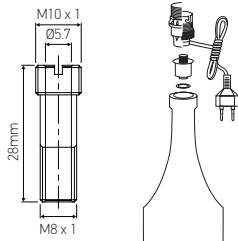

## Talons extensible

H.28mm

**Ref: 342296**

EAN	3125463422965
Filetée	Mâle 10 x 1
Raccord	Ø33 - 36mm

Notes

-----

-----

-----