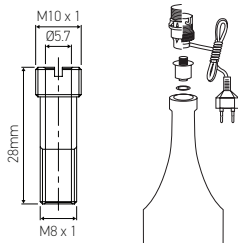

Talons extensible

H.28mm

Ref: 342252

EAN	3125463422521
Filetée	Mâle 10 x 1
Raccord	Ø25 - 28mm

Notes

 47, rue des Tournelles, 75 003 Paris.
Tél. +33 (0)1 44 59 22 20

 Chemin du Joran 10, 1260 Nyon.
Tél. +41 (0)22 369 95 00