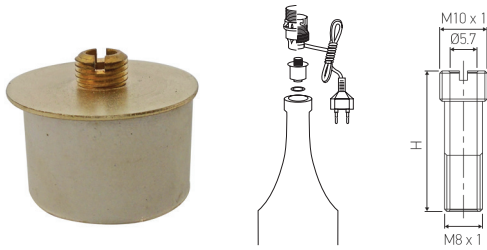

Accessories

Talons extensibles

Ref : 342230

EAN	3125463422309
Raccord	Mâle 10 x 1
	Equipements de bouteille
PCB	10
Dim. mm	22 - 24mm

Notes

 47, rue des Tournelles, 75 003 Paris.
Tél. +33 (0)1 44 59 22 20

 Chemin du Joran 10, 1260 Nyon.
Tél. +41 (0)22 369 95 00