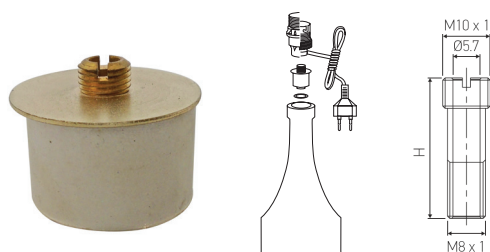

Accessories

Talons extensibles

Ref : 342208

EAN	3125463422088
Raccord	Mâle 10 x 1
	Equipements de bouteille
PCB	10
Dim. mm	19 - 21mm

Notes

 47, rue des Tournelles, 75 003 Paris.
Tél. +33 (0)1 44 59 22 20

 Chemin du Joran 10, 1260 Nyon.
Tél. +41 (0)22 369 95 00