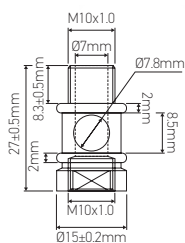

## Raccord passage de câble

Laiton H.27mm

**Ref: 341190**

EAN	3125463411907
Fileté	Mâle et femelle 10 x 1
Matériau	Laiton
Dimensions	Ø15 x 27mm

Notes

-----

-----

-----