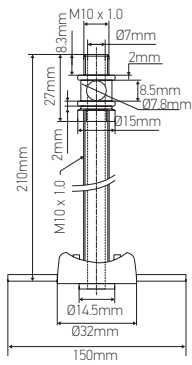

Bilame

Ø150mm

Ref: 341056

EAN	3125463410566
Fileté	Fileté 10 x 1, avec lames articulées Trou latéral pour fil
Matériau	Acier + cuivre + alliage de zinc
Ecartement	150mm
Dimensions	Ø150 x 210mm

Notes

 47, rue des Tournelles, 75 003 Paris.
Tél. +33 (0)1 44 59 22 20