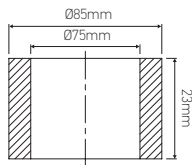

Pneu

Ø85mm

Ref: 340237

EAN	3125463402370
Diamètre de caoutchouc	Ø85mm

- Caoutchouc extensible, Mâle 10 x 1 avec raccord passage de câble

Notes

 47, rue des Tournelles, 75 003 Paris.
Tél. +33 (0)1 44 59 22 20