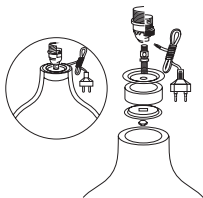

Pneu

Ø85mm

Ref: 340237

EAN	3125463402370
Diamètre de caoutchouc	Ø85mm

- Caoutchouc extensible, Mâle 10 x 1 avec raccord passage de câble

Notes

 47, rue des Tournelles, 75 003 Paris.
Tél. +33 (0)1 44 59 22 20