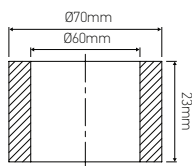

Pneu

Ø70mm

Ref: 340171

EAN	3125463401717
Diamètre de caoutchouc	Ø70mm

- Caoutchouc extensible, Mâle 10 x 1 avec raccord passage de câble

Notes

 47, rue des Tournelles, 75 003 Paris.
Tél. +33 (0)1 44 59 22 20