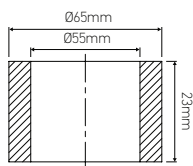

Pneu

Ø65mm

Ref: 340159

EAN	3125463401595
Diamètre de caoutchouc	Ø65mm

- Caoutchouc extensible, Mâle 10 x 1 avec raccord passage de câble

Notes

 47, rue des Tournelles, 75 003 Paris.
Tél. +33 (0)1 44 59 22 20